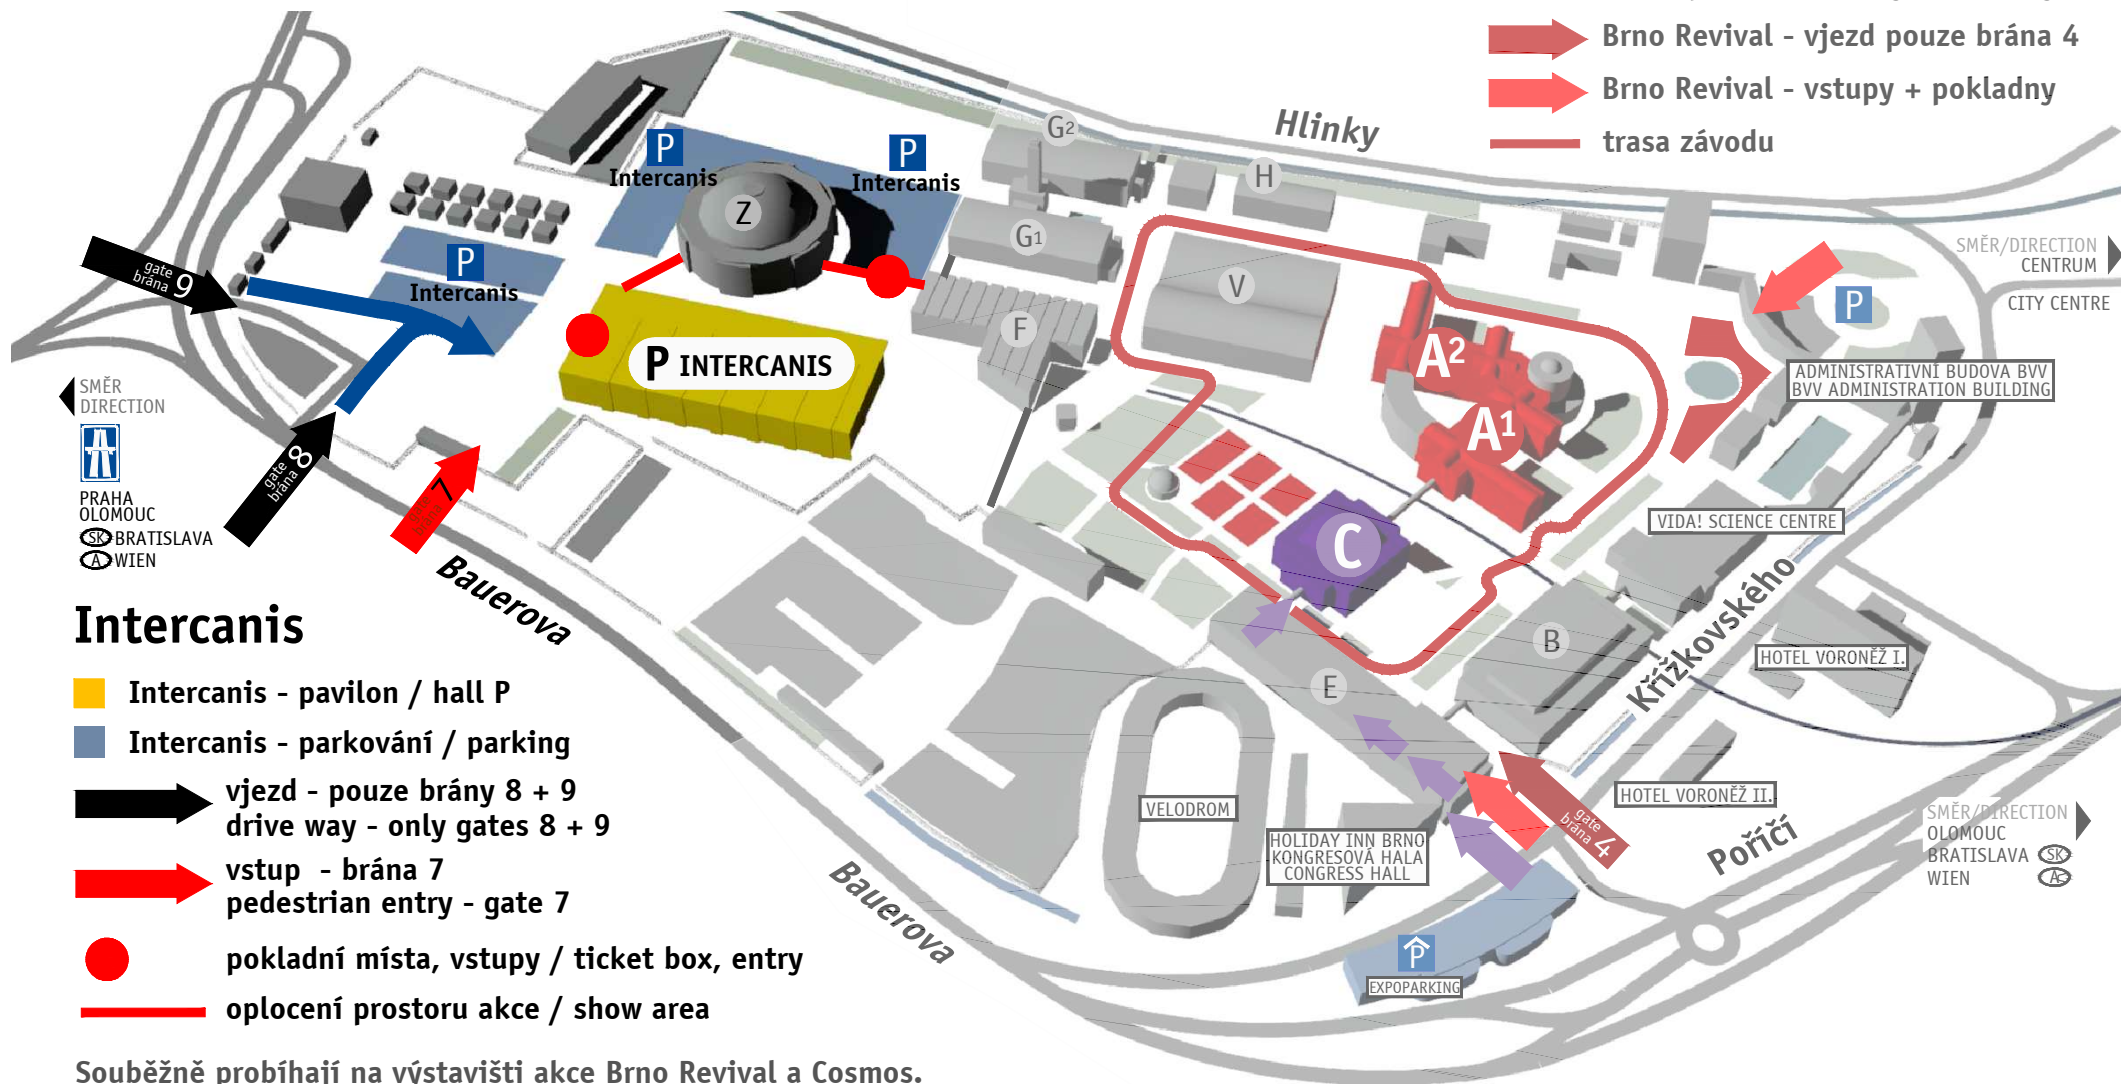

# Výstaviště Brno

23. a 24. 6. 2018

## COSMOS

- výstava COSMOS - pavilon C
- ➔ přístup pro návštěvníky přes pavilon E

## Brno Revival

- Depo závodních
- výstava - pavilon A
- Parkování pro návštěvníky s veterány
- ➔ Brno Revival - vjezd pouze brána 4
- ➔ Brno Revival - vstupy + pokladny
- trasa závodu

## Intercanis

- Intercanis - pavilon / hall P
- Intercanis - parkování / parking
- ➔ vjezd - pouze brány 8 + 9  
drive way - only gates 8 + 9
- ➔ vstup - brána 7  
pedestrian entry - gate 7
- pokladní místa, vstupy / ticket box, entry
- oplocení prostoru akce / show area