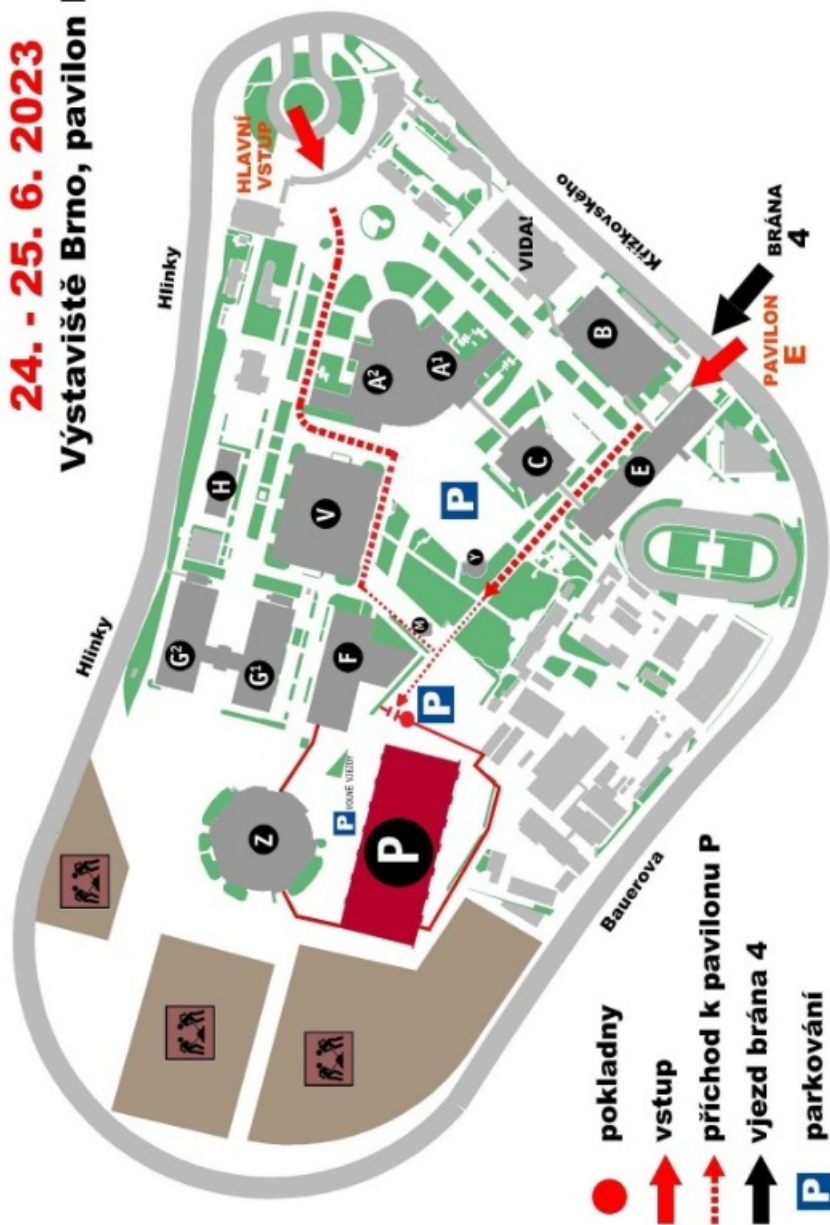

INTERCANIS

24. - 25. 6. 2023

Výstaviště Brno, pavilon P